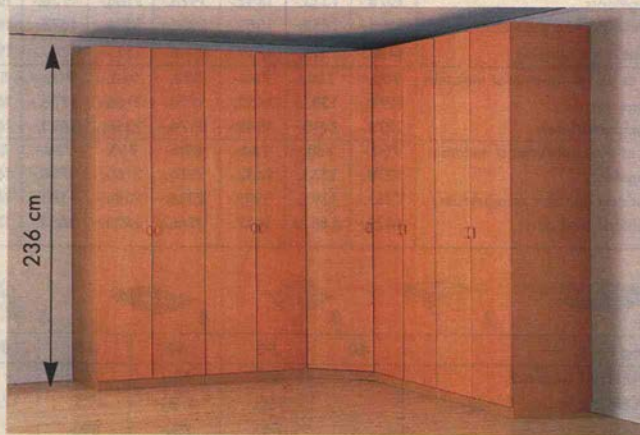

PAX/NEXUS garderob med vickdörrar i bokfanérad spånskiva. 2 hyllor ingår. Bredd 200 cm, djup 58 cm. Exklusive inredning och handtag **6.456,-**

236 cm